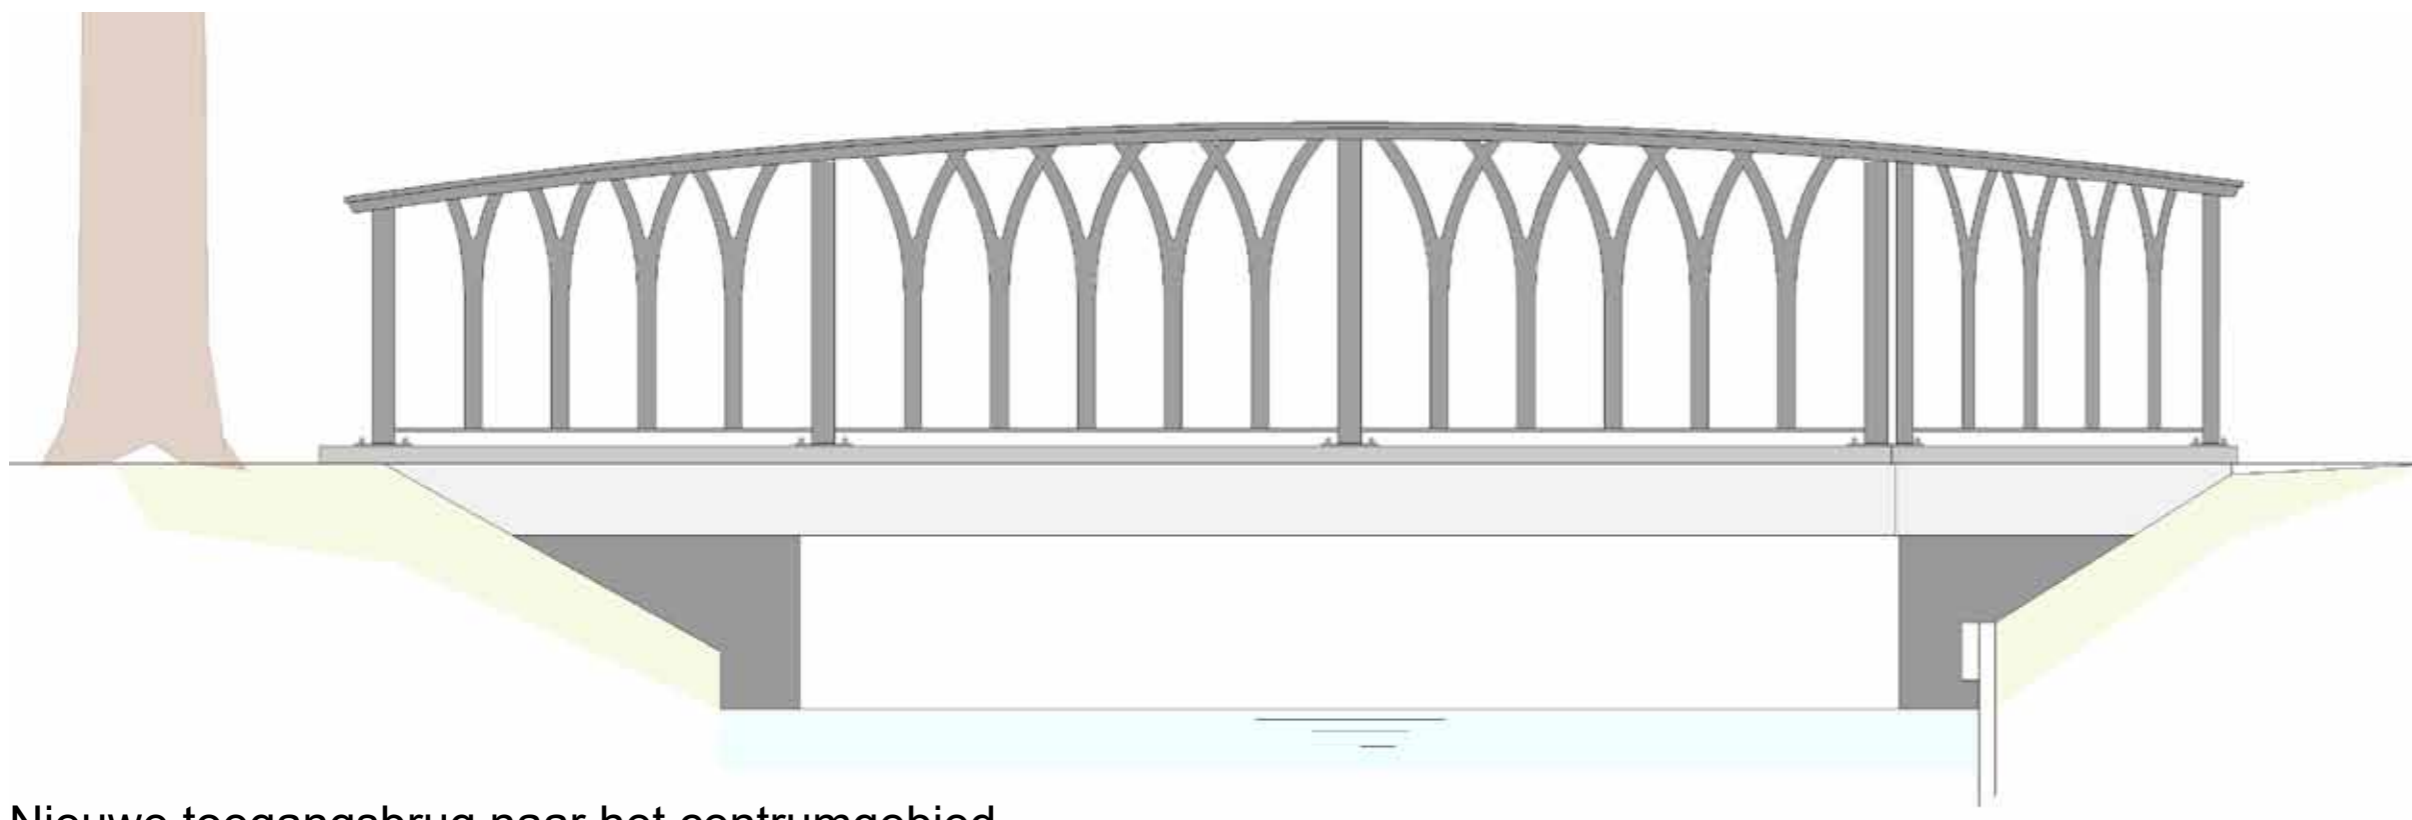

Herinrichting centrumgebied Landgoed bredius

Nieuwe toegangsbrug naar het centrumgebied

Herinrichting entree Kievitstraat

Brug naar het erf van Hofstede Batestein

Aanzicht klappoort en laanhek.

Entreebrug naar dierenweide Kukeleboe

Houten poorten rond erf Hofstede Batestein

Terrein Kukeleboe afsluitbaar met een houten poort.

Toegangspoort naar speelweide (conform educatieve tuin)

Nieuwe sloten zoveel mogelijk met natuurvriendelijke oevers en eventueel een onderwaterbeschoeiing.

Nabij bruggen een perkoenpalenbeschoeiing.

Langs oevers dierenweide een lage afrastering t.b.v. de veiligheid van de kinderen.

Omheining speelplaats centrumgebied. Uit te voeren in natuurlijk materiaal en haag.

Speeltuin geheel omheind. Langs water een hogere omheining.