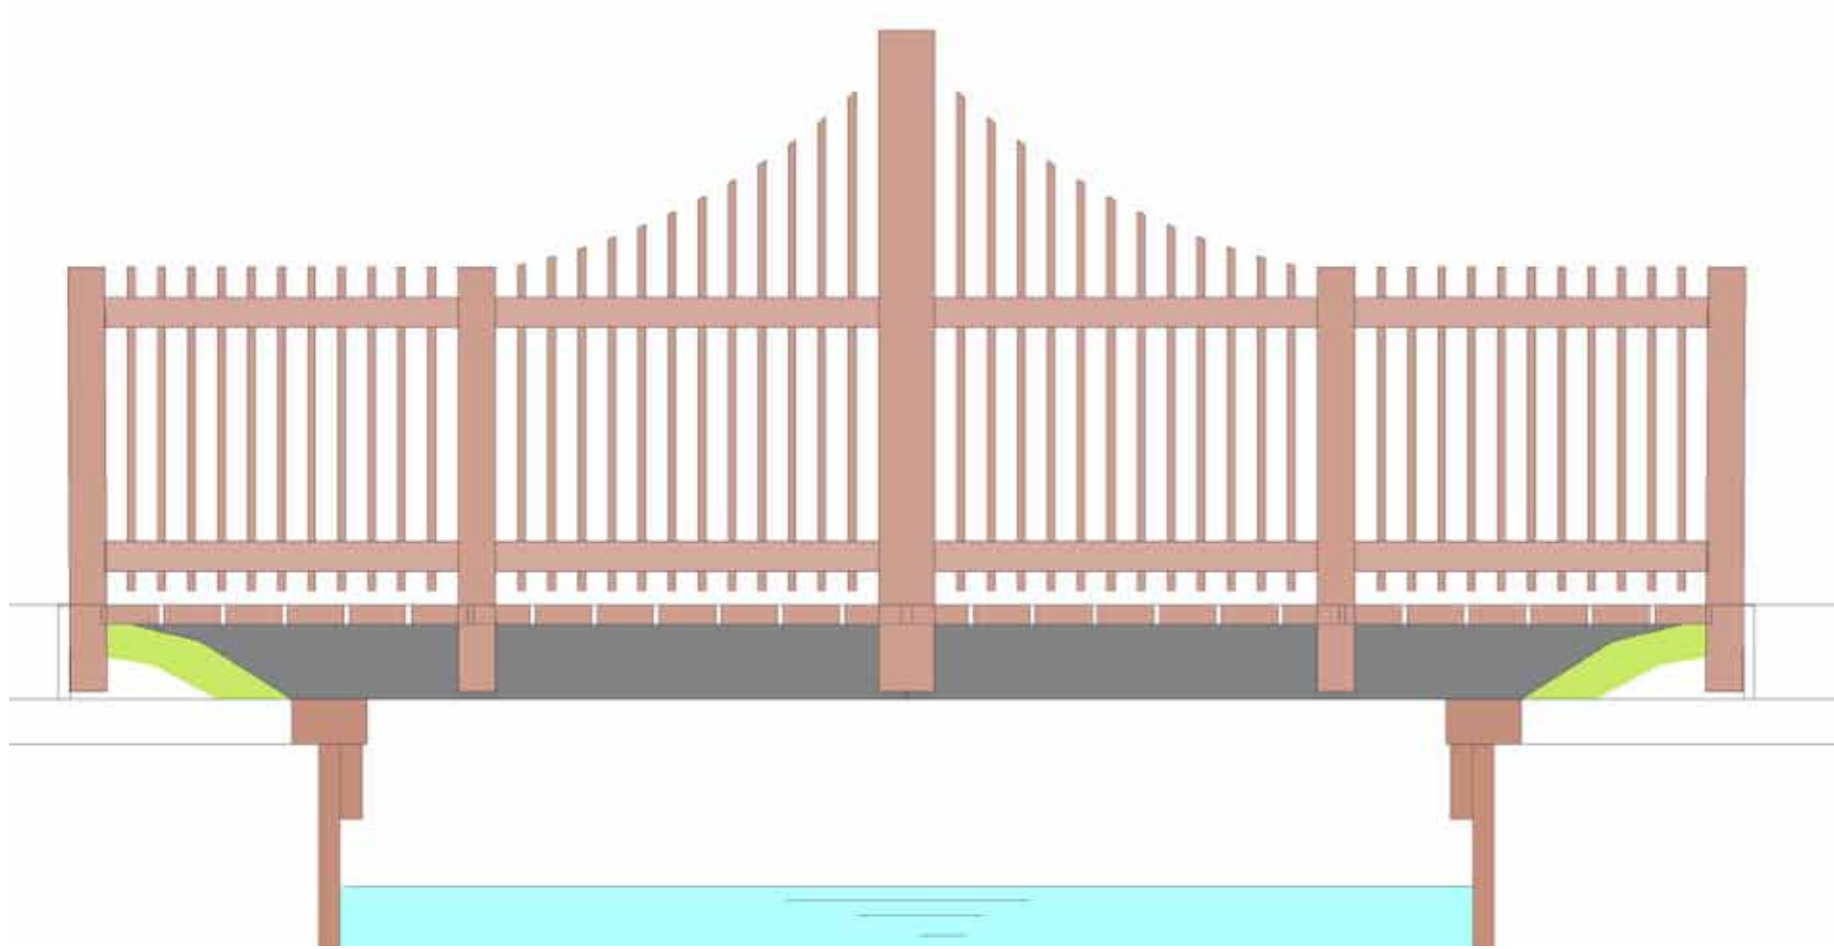

Herinrichting centrumgebied Landgoed bredius

Nieuwe toegangsbrug naar het centrumgebied

Herinrichting entree Kievitstraat

Brug naar het erf van Hofstede Batestein

Aanzicht klappoort en laanhek.

Entreebrug naar dierenweide Kukeleboe

Houten poorten rond erf Hofstede Batestein

Terrein Kukeleboe afsluitbaar met een houten poort.

Toegangspoort naar speelweide (conform educatieve tuin)

Nieuwe sloten zoveel mogelijk met natuurvriendelijke oevers en eventueel een onderwaterbeschoeiing.

Nabij bruggen een perkoenpalenbeschoeiing.

Langs oevers dierenweide een lage afrastering t.b.v. de veiligheid van de kinderen.

Omheining speelplaats centrumgebied. Uit te voeren in natuurlijk materiaal en haag.

Speeltuin geheel omheind. Langs water een hogere omheining.