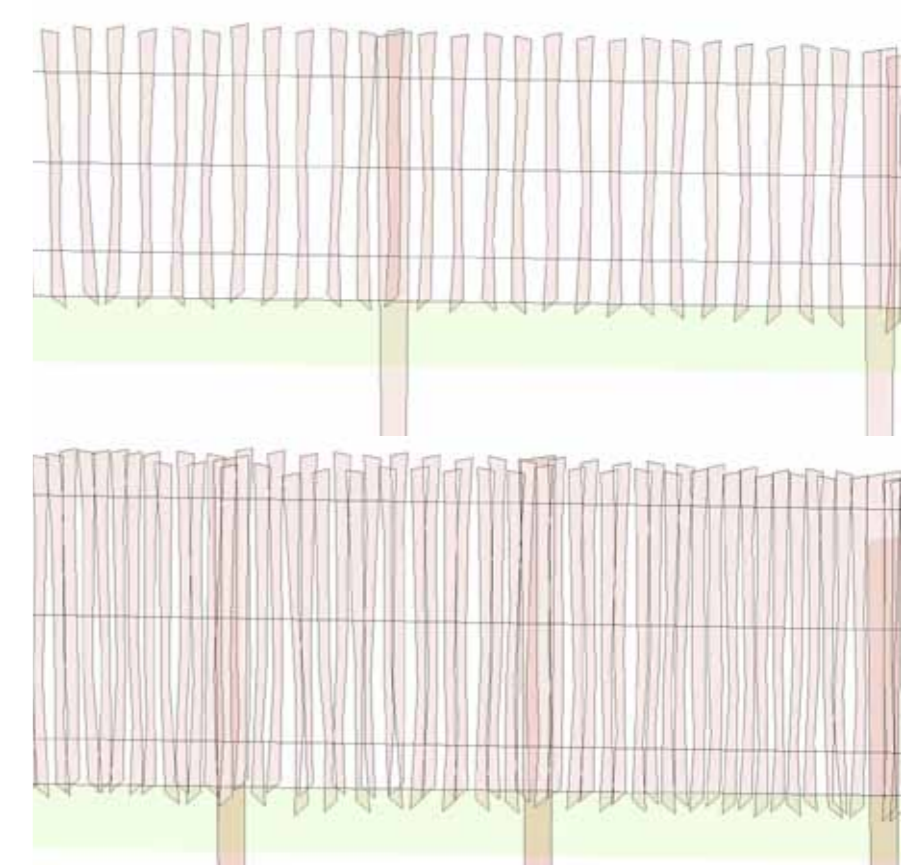

Herinrichting centrumgebied Landgoed bredius

Nieuwe toegangsbrug naar het centrumgebied

Herinrichting entree Kievitstraat

Brug naar het erf van Hofstede Batestein

Aanzicht klappoort en laanhek.

Entreebrug naar dierenweide Kukeleboe

Houten poorten rond erf Hofstede Batestein

Terrein Kukeleboe afsluitbaar met een houten poort.

Toegangspoort naar speelweide (conform educatieve tuin)

Nieuwe sloten zoveel mogelijk met natuurvriendelijke oevers en eventueel een onderwaterbeschoeiing.

Nabij bruggen een perkoenpalenbeschoeiing.

Langs oevers dierenweide een lage afrastering t.b.v. de veiligheid van de kinderen.

Omheining speelplaats centrumgebied. Uit te voeren in natuurlijk materiaal en haag.

Speeltuin geheel omheind. Langs water een hogere omheining.