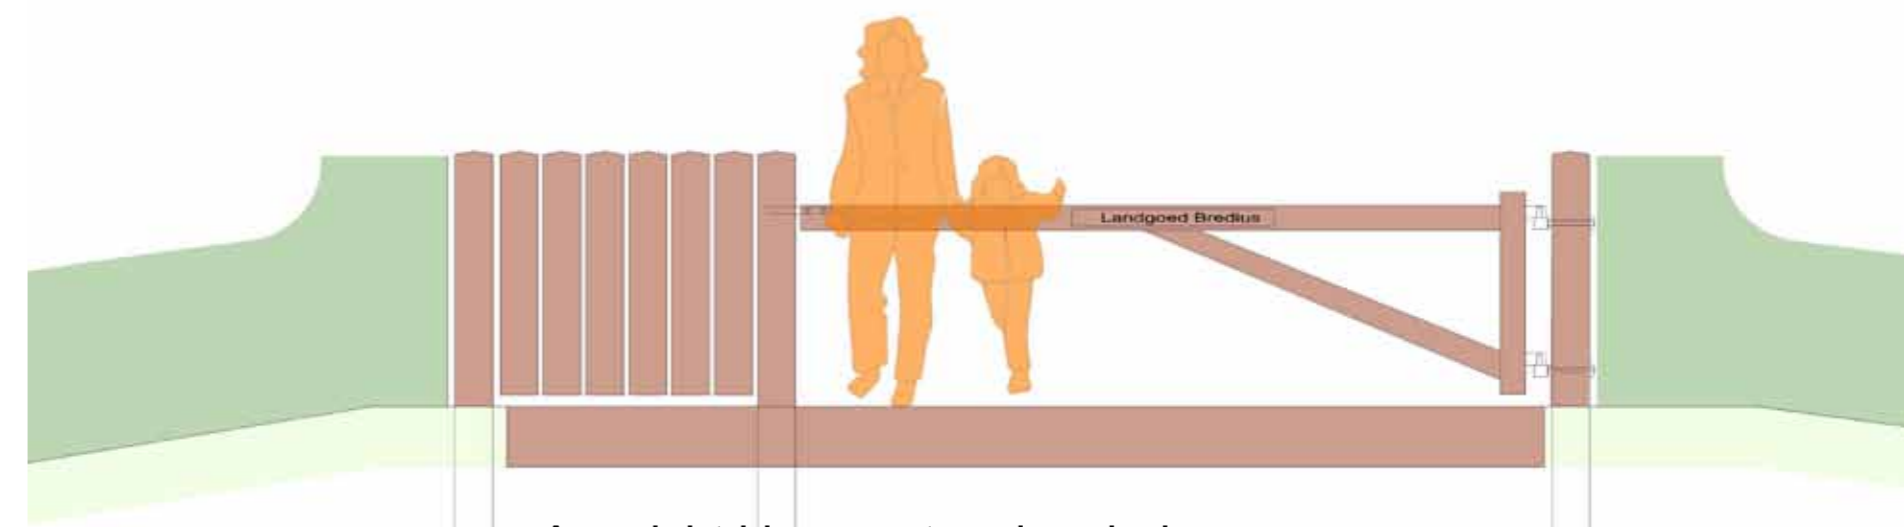

Herinrichting centrumgebied Landgoed bredius

Nieuwe toegangsbrug naar het centrumgebied

Herinrichting entree Kievitstraat

Brug naar het erf van Hofstede Batestein

Aanzicht klappoort en laanhek.

Entreebrug naar dierenweide Kukeleboe

Houten poorten rond erf Hofstede Batestein

Terrein Kukeleboe afsluitbaar met een houten poort.

Toegangspoort naar speelweide (conform educatieve tuin)

Nieuwe sloten zoveel mogelijk met natuurvriendelijke oevers en eventueel een onderwaterbeschoeiing.

Nabij bruggen een perkoenpalenbeschoeiing.

Langs oevers dierenweide een lage afrastering t.b.v. de veiligheid van de kinderen.

Omheining speelplaats centrumgebied. Uit te voeren in natuurlijk materiaal en haag.

Speeltuin geheel omheind. Langs water een hogere omheining.