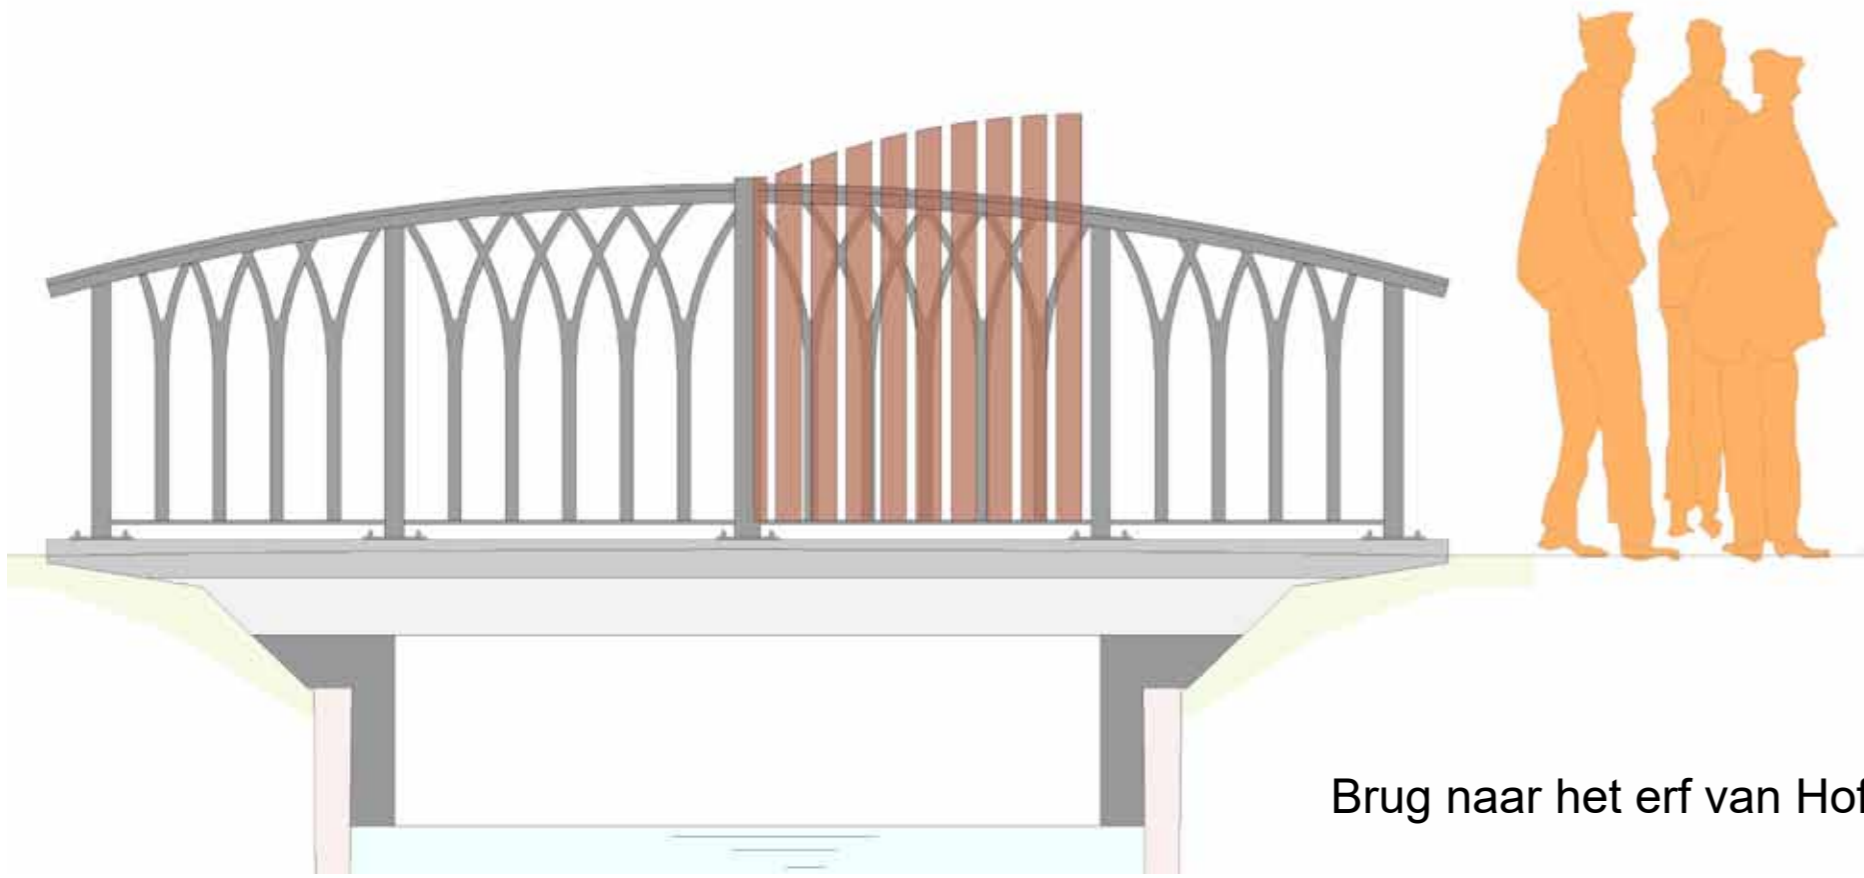

Herinrichting centrumgebied Landgoed bredius

Nieuwe toegangsbrug naar het centrumgebied

Herinrichting entree Kievitstraat

Brug naar het erf van Hofstede Batestein

Aanzicht klappoort en laanhek.

Entreebrug naar dierenweide Kukeleboe

Houten poorten rond erf Hofstede Batestein

Terrein Kukeleboe afsluitbaar met een houten poort.

Toegangspoort naar speelweide (conform educatieve tuin)

Nieuwe sloten zoveel mogelijk met natuurvriendelijke oevers en eventueel een onderwaterbeschoeiing.

Nabij bruggen een perkoenpalenbeschoeiing.

Langs oevers dierenweide een lage afrastering t.b.v. de veiligheid van de kinderen.

Omheining speelplaats centrumgebied. Uit te voeren in natuurlijk materiaal en haag.

Speeltuin geheel omheind. Langs water een hogere omheining.