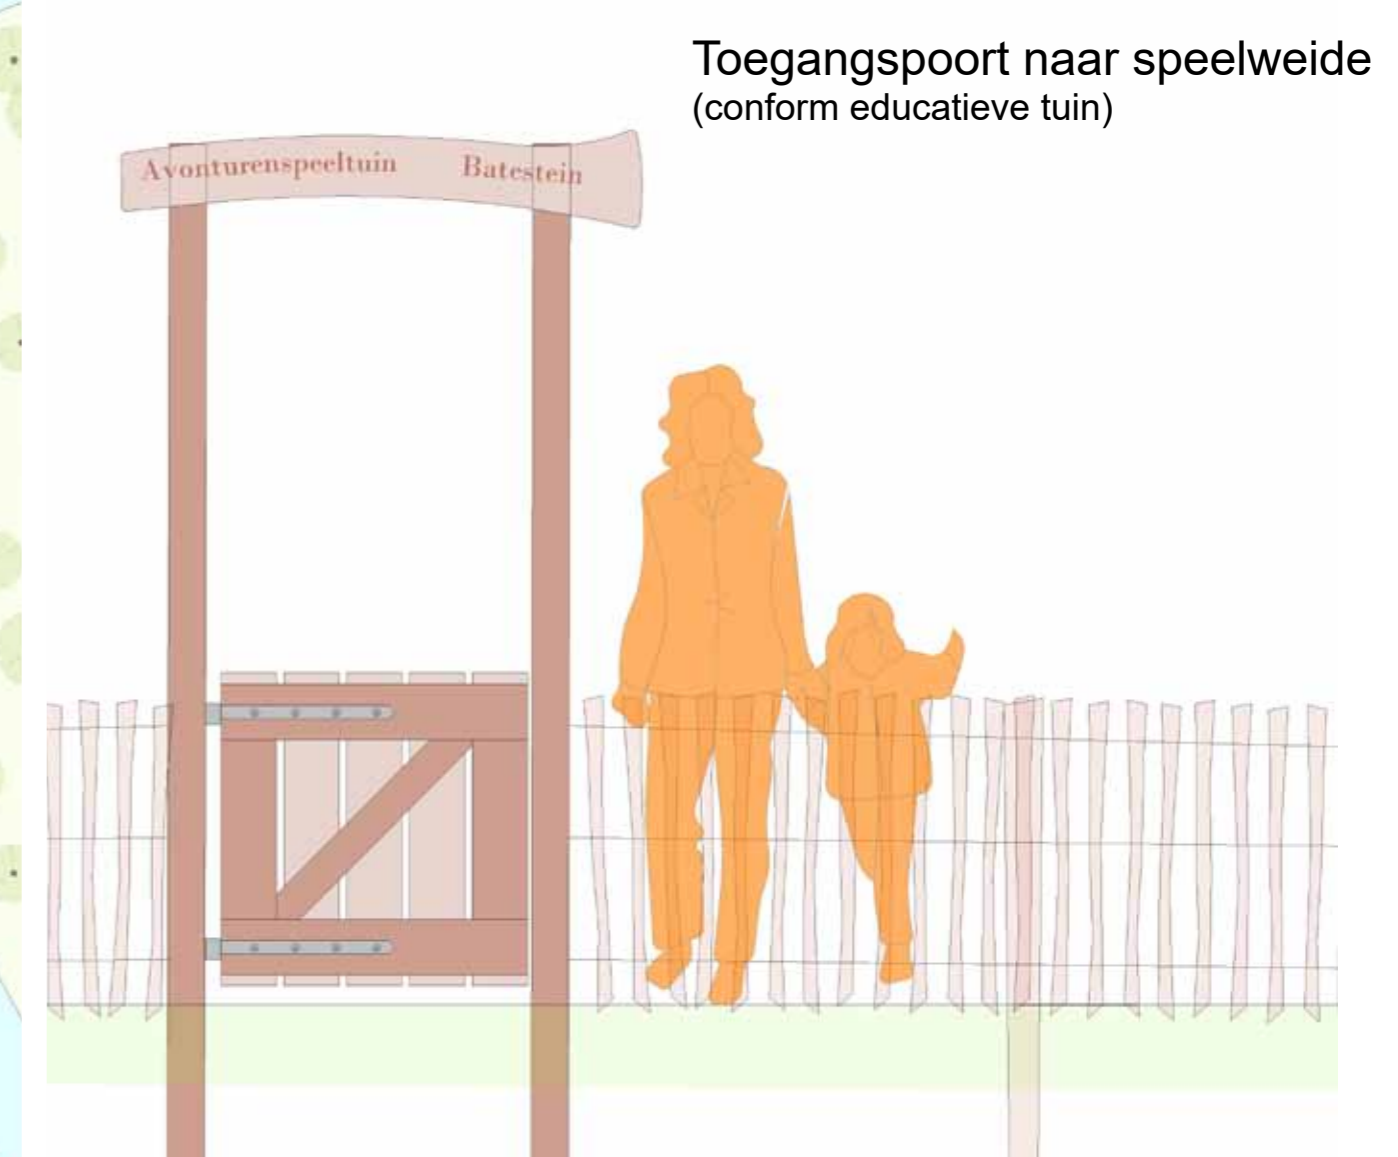

Herinrichting centrumgebied Landgoed bredius

Nieuwe toegangsbrug naar het centrumgebied

Herinrichting entree Kievitstraat

Brug naar het erf van Hofstede Batestein

Aanzicht klappoort en laanhek.

Entreebrug naar dierenweide Kukeleboe

Houten poorten rond erf Hofstede Batestein

Terrein Kukeleboe afsluitbaar met een houten poort.

Toegangspoort naar speelweide (conform educatieve tuin)

Nieuwe sloten zoveel mogelijk met natuurvriendelijke oevers en eventueel een onderwaterbeschoeiing.

Nabij bruggen een perkoenpalenbeschoeiing.

Langs oevers dierenweide een lage afrastering t.b.v. de veiligheid van de kinderen.

Omheining speelplaats centrumgebied. Uit te voeren in natuurlijk materiaal en haag.

Speeltuin geheel omheind. Langs water een hogere omheining.