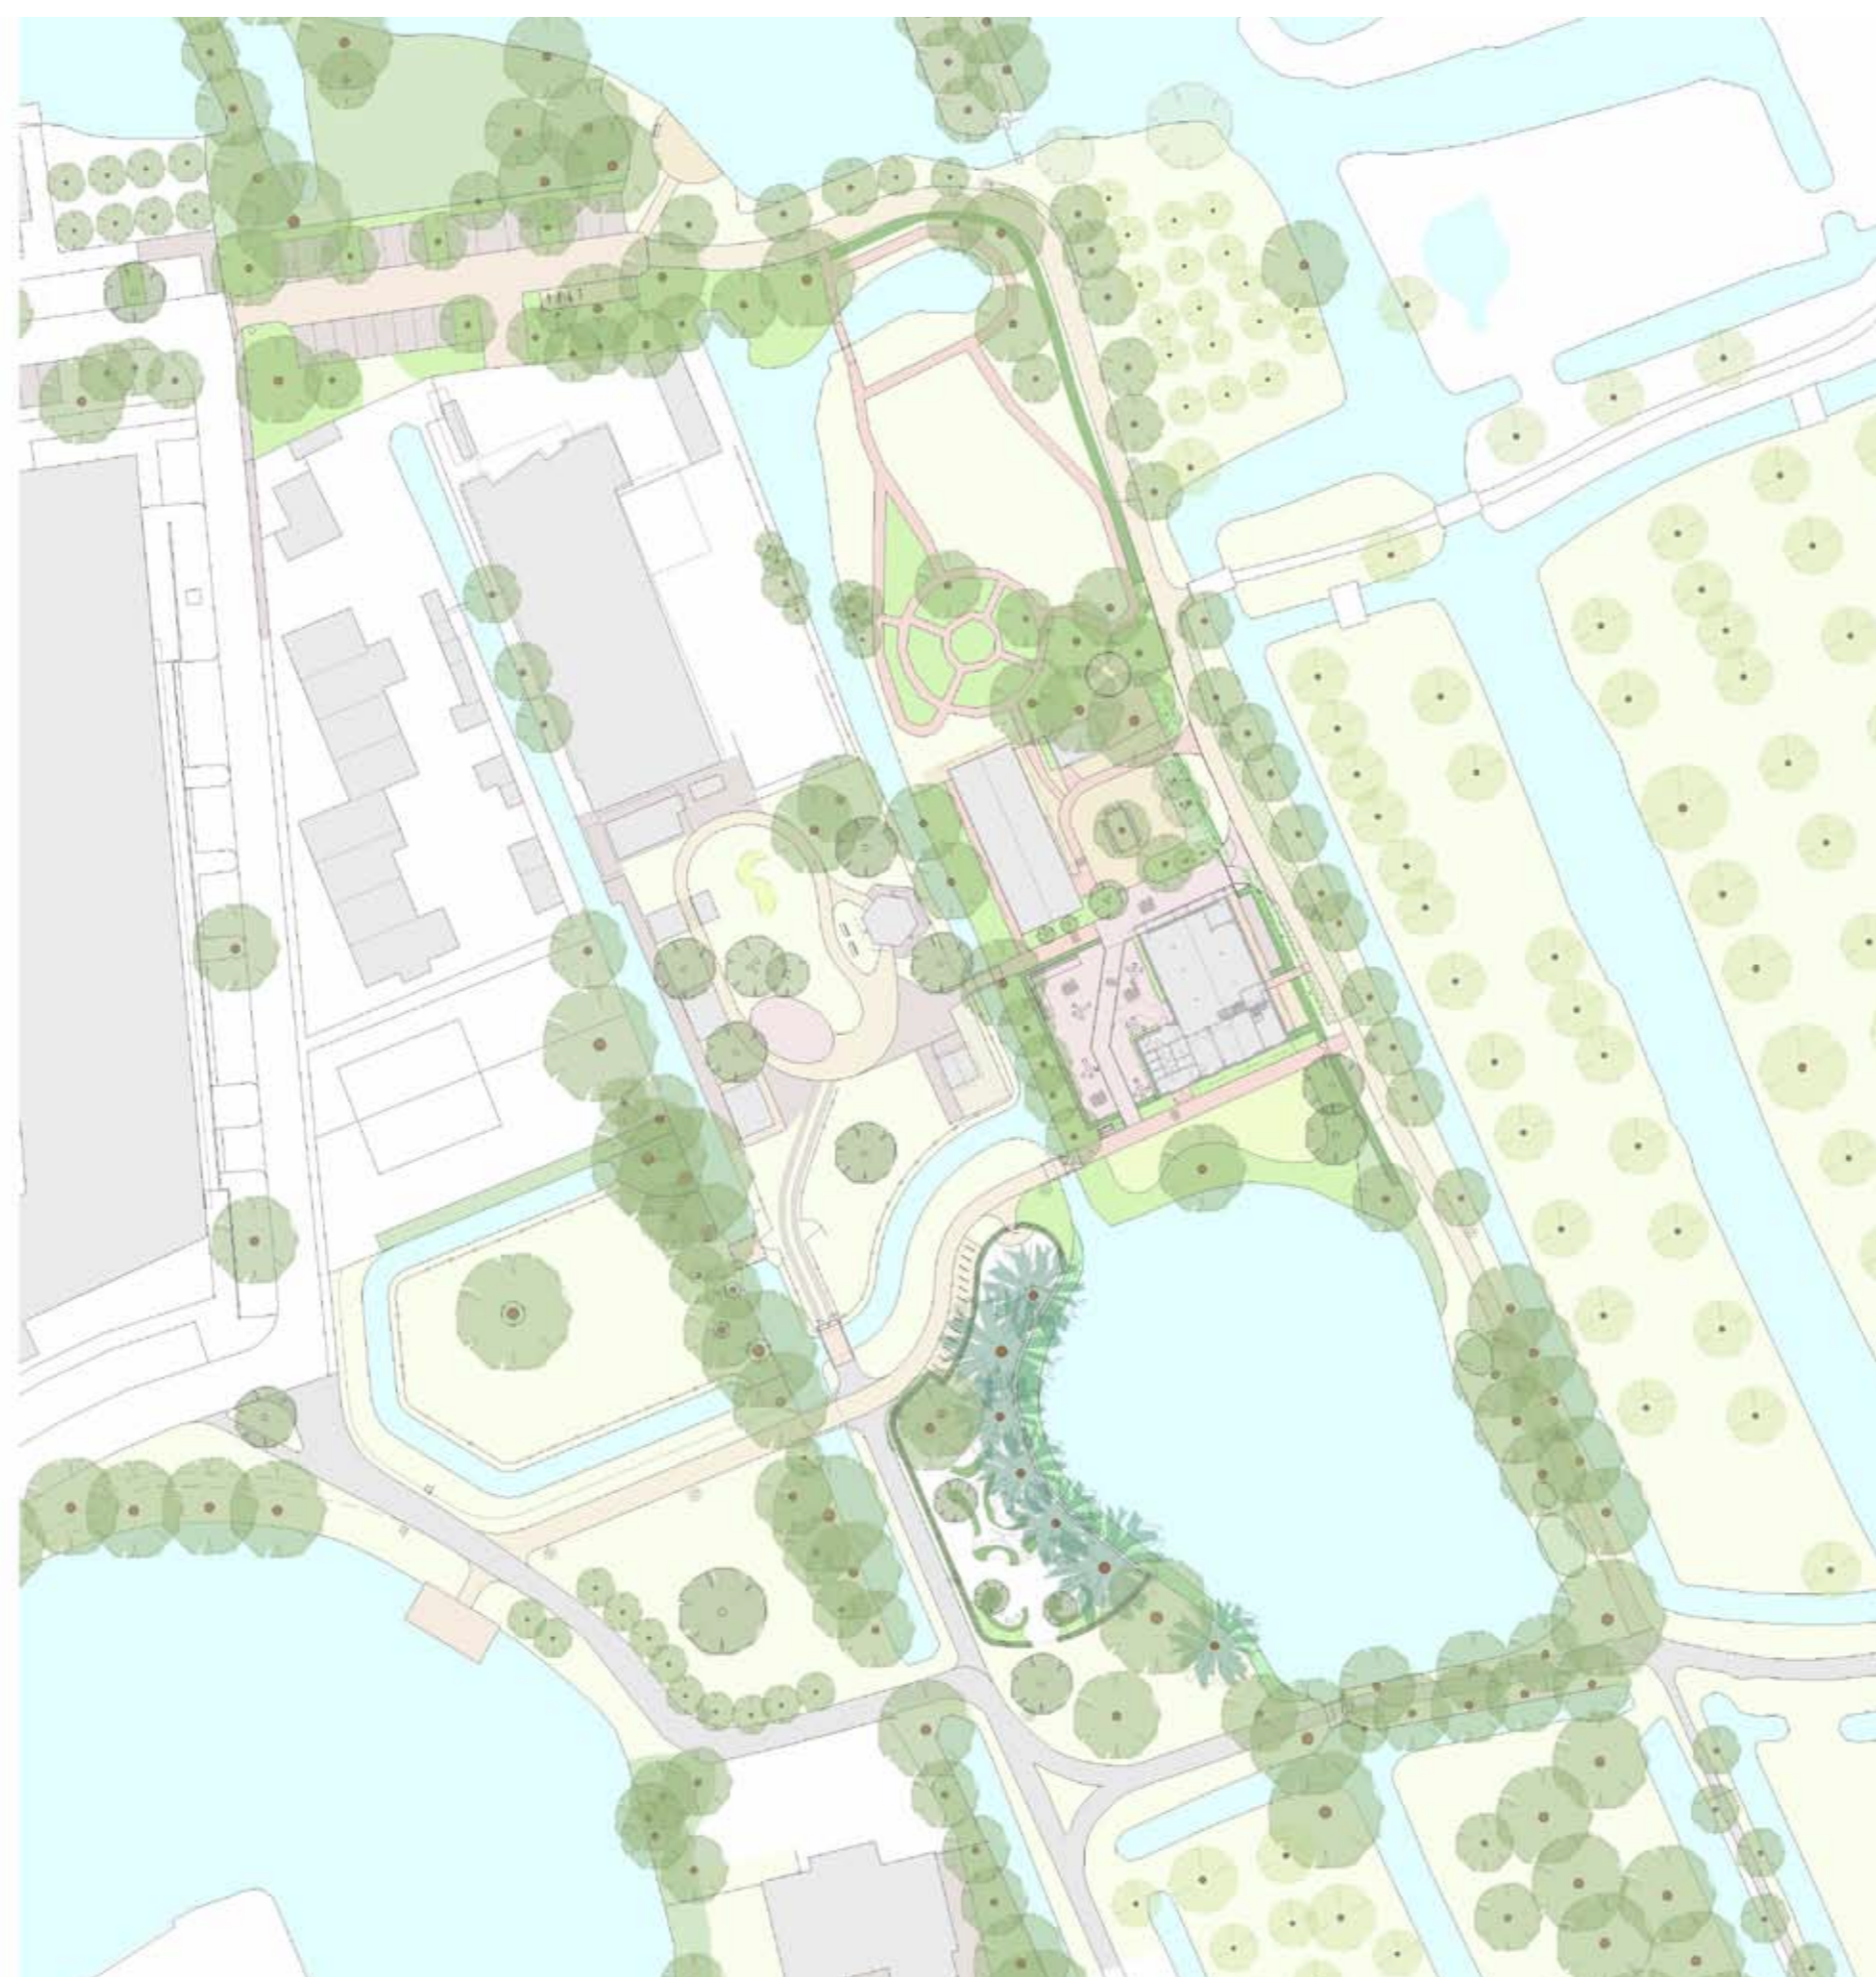

Herinrichting centrumgebied Landgoed bredius

Nieuwe toegangsbrug naar het centrumgebied

Herinrichting entree Kievitstraat

Brug naar het erf van Hofstede Batestein

Aanzicht klappoort en laanhek.

Entreebrug naar dierenweide Kukeleboe

Houten poorten rond erf Hofstede Batestein

Terrein Kukeleboe afsluitbaar met een houten poort.

Toegangspoort naar speelweide (conform educatieve tuin)

Nieuwe sloten zoveel mogelijk met natuurvriendelijke oevers en eventueel een onderwaterbeschoeiing.

Nabij bruggen een perkoenpalenbeschoeiing.

Langs oevers dierenweide een lage afrastering t.b.v. de veiligheid van de kinderen.

Omheining speelplaats centrumgebied. Uit te voeren in natuurlijk materiaal en haag.

Speeltuin geheel omheind. Langs water een hogere omheining.