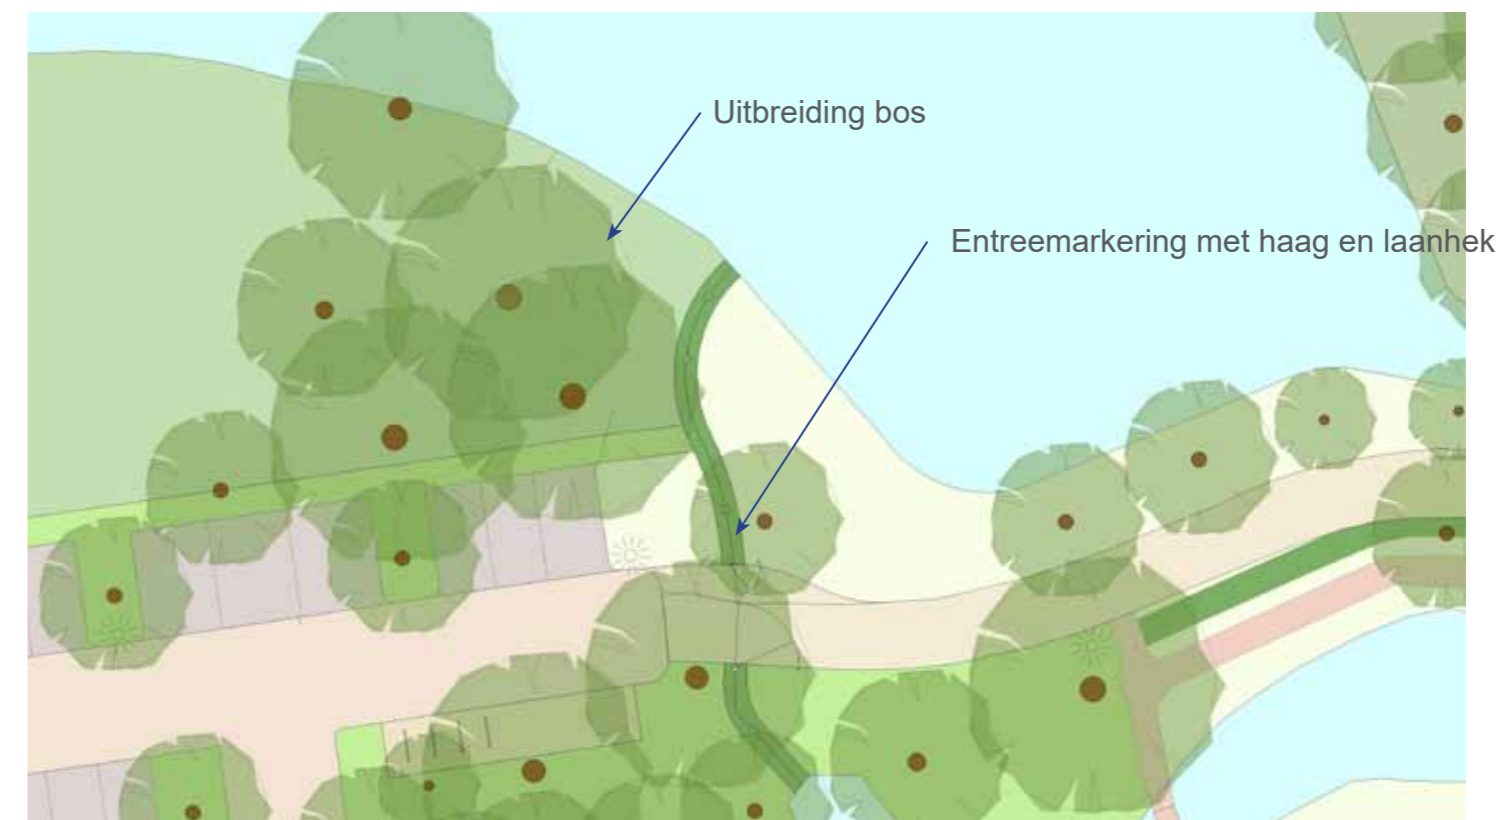

Herinrichting centrumgebied Landgoed bredius

Nieuwe toegangsbrug naar het centrumgebied

Herinrichting entree Kievitstraat

Brug naar het erf van Hofstede Batestein

Aanzicht klappoort en laanhek.

Entreebrug naar dierenweide Kukeleboe

Houten poorten rond erf Hofstede Batestein

Terrein Kukeleboe afsluitbaar met een houten poort.

Toegangspoort naar speelweide (conform educatieve tuin)

Nieuwe sloten zoveel mogelijk met natuurvriendelijke oevers en eventueel een onderwaterbeschoeiing.

Nabij bruggen een perkoenpalenbeschoeiing.

Langs oevers dierenweide een lage afrastering t.b.v. de veiligheid van de kinderen.

Omheining speelplaats centrumgebied. Uit te voeren in natuurlijk materiaal en haag.

Speeltuin geheel omheind. Langs water een hogere omheining.